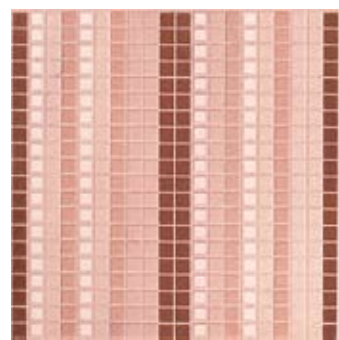

33,3' x33,3' cm

PEI IV

U_S
0,63

U_M
0,34

MAT
MAT
MATT
MATTED

Porto 3 Orto 2/III 33,3' x33,3' cm

PEI III

MAT
MAT
MATT
MATTED