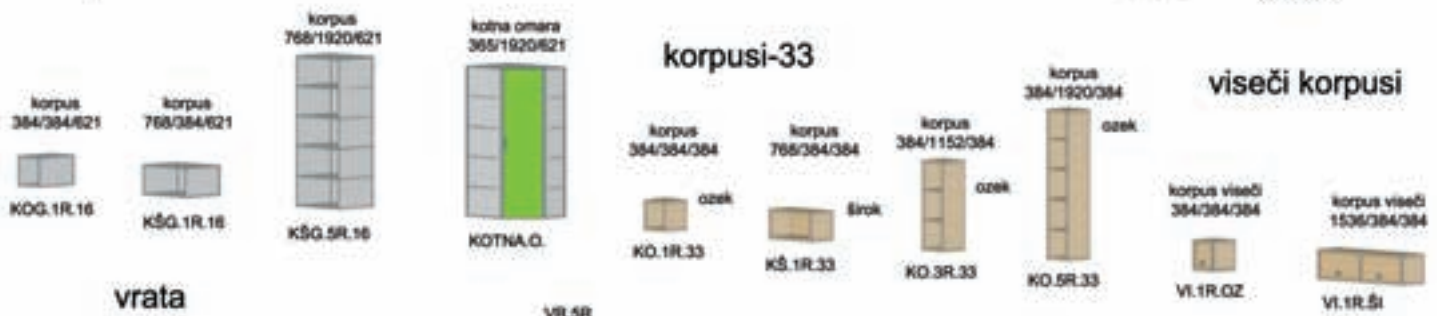

# Otroška soba Biba

**vrata**

**predali-plitvi**

**predali-globoki**

**postelje**

**pogradi**

**dekorativna plošča**

**police**

**most**

**tv element**

**nogice**

**kolesa**

**pisalne mize z opremo**

**ročaji**

**barve ličnic predalov in vrat**

**KOMPONIST**      Otroško-mladinska soba