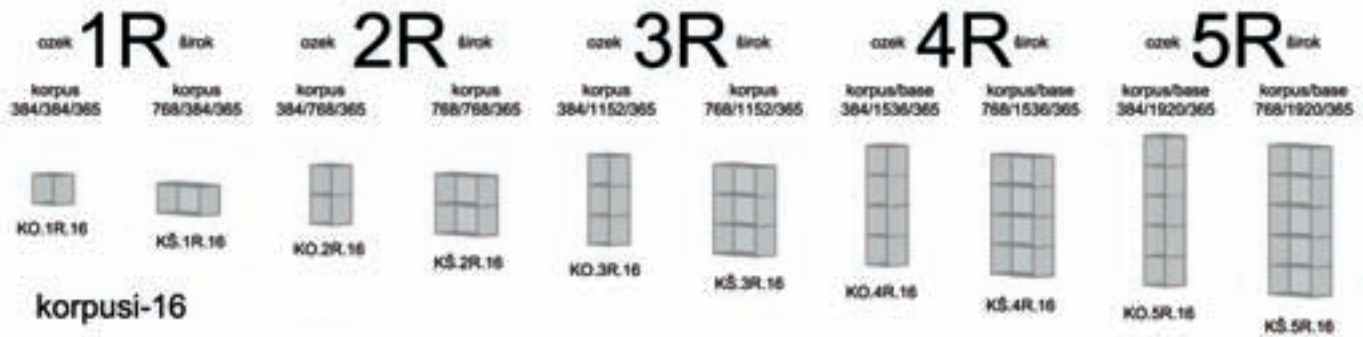

# Otroška soba Biba

**vrata**

**predali-plitvi**

**predali-globoki**

**postelje**

**pogradi**

**dekorativna plošča**

**police**

**most**

**tv element**

**nogice**

**kolesa**

**pisalne mize z opremo**

**ročaji**

**barve ličnic predalov in vrat**

**KOMPONIST**      Otroško-mladinska soba